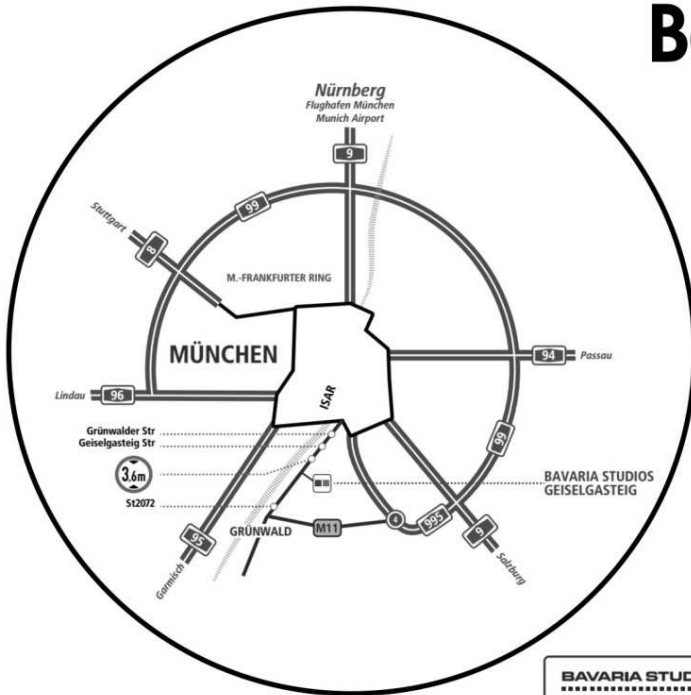

Wegbeschreibung

Bavaria Studios

Bavariafilmplatz 7
82031 Geiselgasteig

Bitte nutzen Sie die Parkflächen für Besucher (Zufahrt über Bavariafilmstraße) und finden Sie sich zur Ticketausgabe im Foyer 2 ein.

A92 | Von München Airport kommend
Fahren Sie auf der Autobahn Richtung München.
Am Autobahnkreuz München Nord weiter in Richtung Salzburg (A99).
Am Autobahnkreuz Brunnthal weiter in Richtung Garmisch (A995).
Ausfahrt Oberhaching nehmen und weiter in Richtung Grünwald fahren.
In Grünwald an der ersten großen beampelten Kreuzung Richtung München
und den Bavaria Film Hinweisschildern folgen.

A94 | Von Passau kommend
Fahren Sie auf der Autobahn (A94) Richtung München.
Am Autobahnkreuz München Ost weiter in Richtung Salzburg (A99).
Am Autobahnkreuz Brunnthal weiter in Richtung Garmisch (A995).
Ausfahrt Oberhaching nehmen und weiter in Richtung Grünwald fahren.
In Grünwald an der ersten großen beampelten Kreuzung Richtung München
und den Bavaria Film Hinweisschildern folgen.

A95 | Von Garmisch kommend
Fahren Sie auf der Autobahn (A95) Richtung München.
Am Autobahnende kommen Sie auf den Mittleren Ring.
Hier rechts halten und Richtung Zoo fahren.
Nach ca. 3 Kilometern auf dem Mittleren Ring Ausfahrt Grünwalder Stadion
nehmen und Richtung Grünwald (Grünwalder Straße) weiterfahren.
Dann den Bavaria Film Hinweisschildern folgen.