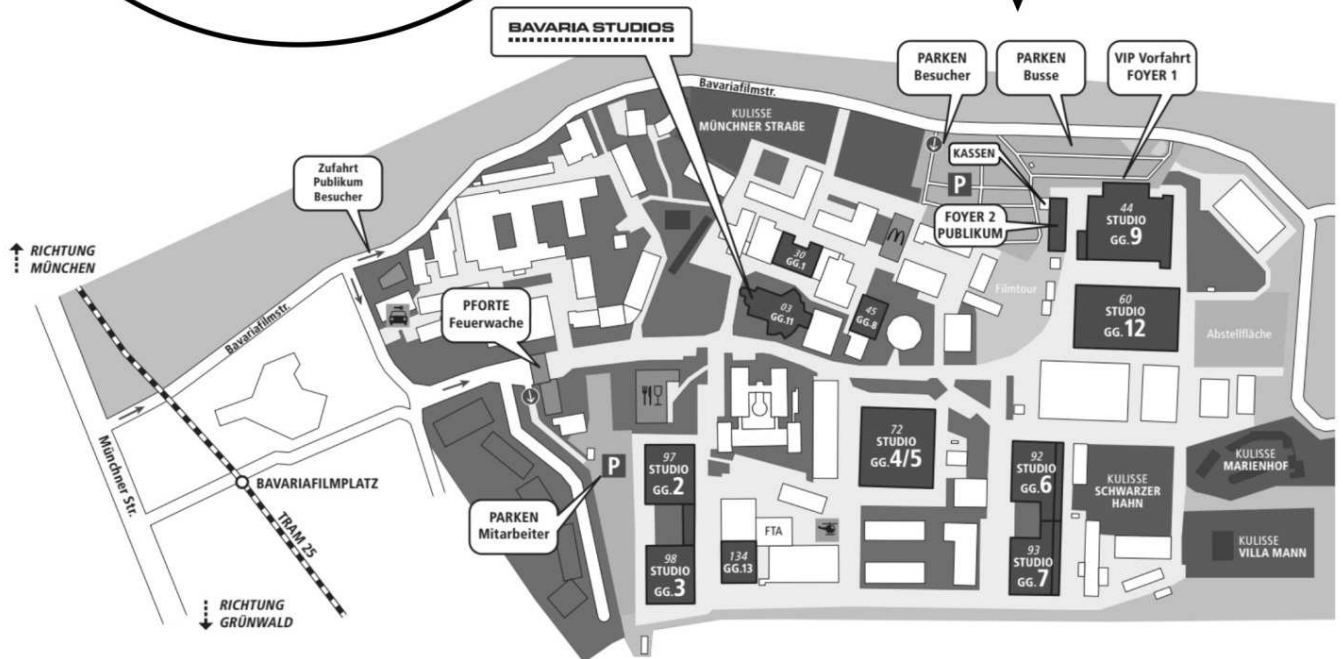

Wegbeschreibung

Bavaria Studios

Bavariafilmplatz 7
82031 Geiselgasteig

Bitte nutzen Sie die Parkflächen für Besucher (Zufahrt über Bavariafilmstraße) und finden Sie sich zur Ticketausgabe im Foyer 2 ein.

A92 | Von München Airport kommend
Fahren Sie auf der Autobahn Richtung München.
Am Autobahnkreuz München Nord weiter in Richtung Salzburg (A99).
Am Autobahnkreuz Brunnthal weiter in Richtung Garmisch (A995).
Ausfahrt Oberhaching nehmen und weiter in Richtung Grünwald fahren.
In Grünwald an der ersten großen beampelten Kreuzung Richtung München
und den Bavaria Film Hinweisschildern folgen.

A94 | Von Passau kommend
Fahren Sie auf der Autobahn (A94) Richtung München.
Am Autobahnkreuz München Ost weiter in Richtung Salzburg (A99).
Am Autobahnkreuz Brunnthal weiter in Richtung Garmisch (A995).
Ausfahrt Oberhaching nehmen und weiter in Richtung Grünwald fahren.
In Grünwald an der ersten großen beampelten Kreuzung Richtung München
und den Bavaria Film Hinweisschildern folgen.

A95 | Von Garmisch kommend
Fahren Sie auf der Autobahn (A95) Richtung München.
Am Autobahnende kommen Sie auf den Mittleren Ring.
Hier rechts halten und Richtung Zoo fahren.
Nach ca. 3 Kilometern auf dem Mittleren Ring Ausfahrt Grünwalder Stadion
nehmen und Richtung Grünwald (Grünwalder Straße) weiterfahren.
Dann den Bavaria Film Hinweisschildern folgen.