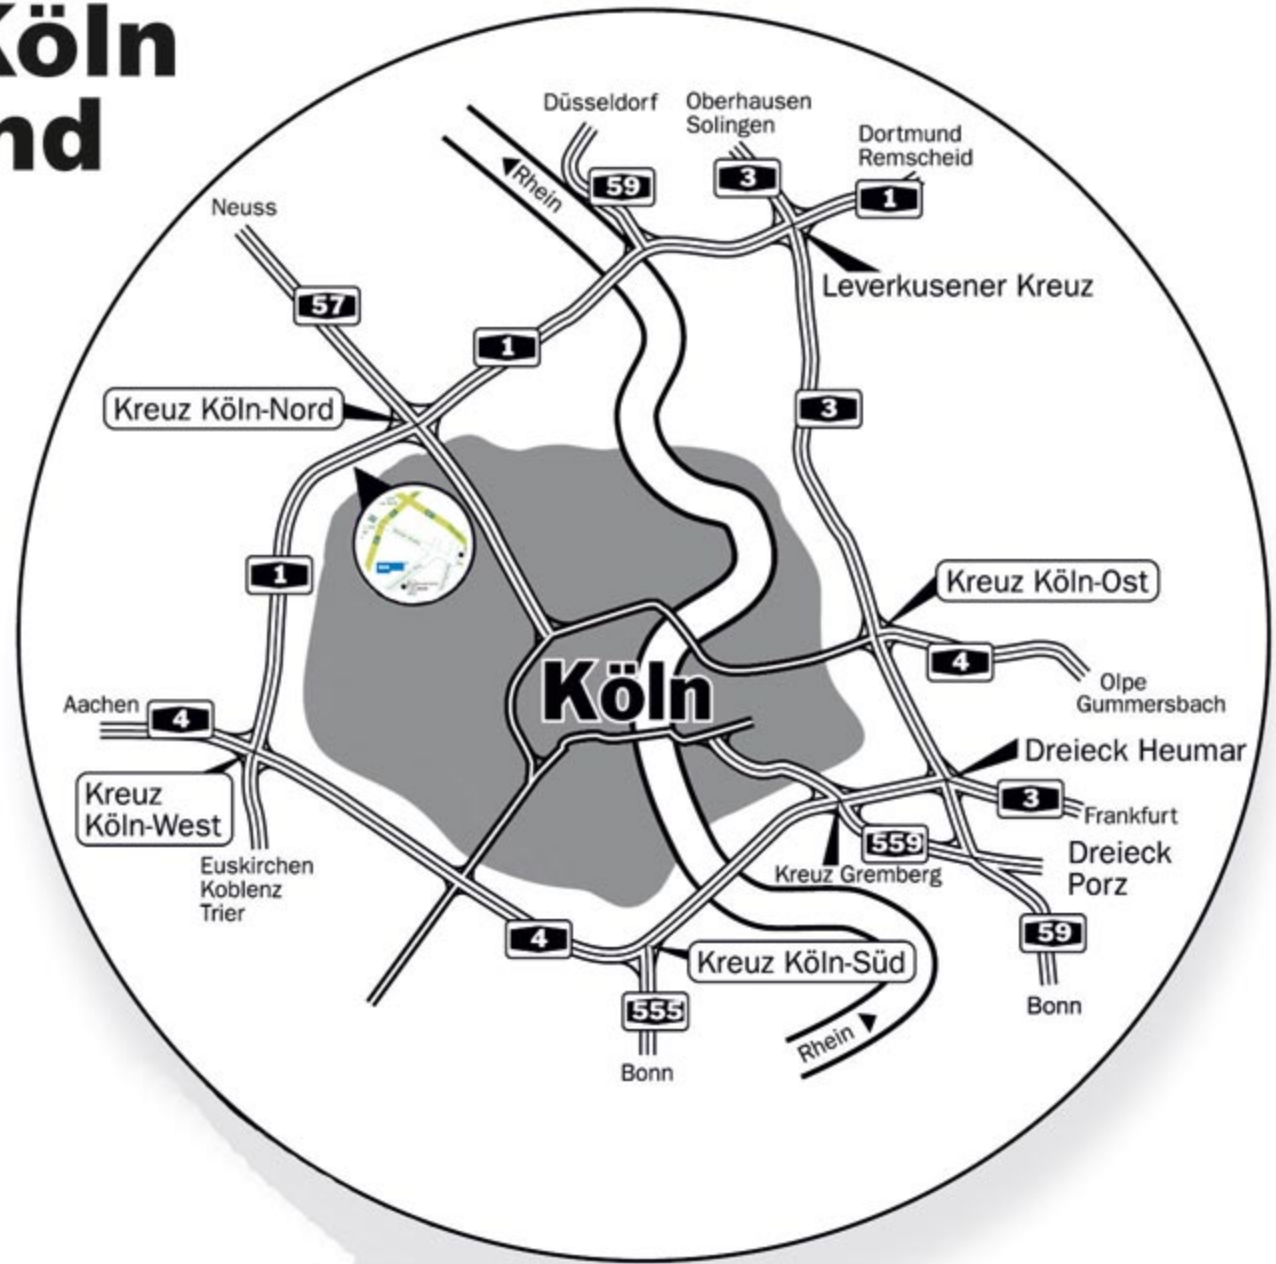

# Wegbeschreibung zu den WDR-Studios

Freimersdorfer Weg 6  
50829 Köln  
Bocklemünd

Bitte melden Sie sich am Pfortner als Zuschauer für das **Studio BS1** an.  
Auf dem WDR Gelände stehen Parkplätze in begrenzter Anzahl zur Verfügung.  
Vom Pfortner aus erreichen Sie das **TV-Studio BS1** in ca. 2 Minuten zu Fuß.  
Der Zuschauereingang ist auf dem Gelände gut sichtbar ausgewiesen.

**Zuschauereingang**

**WDR-Studios Bocklemünd**  
Freimersdorfer Weg 6  
50829 Köln