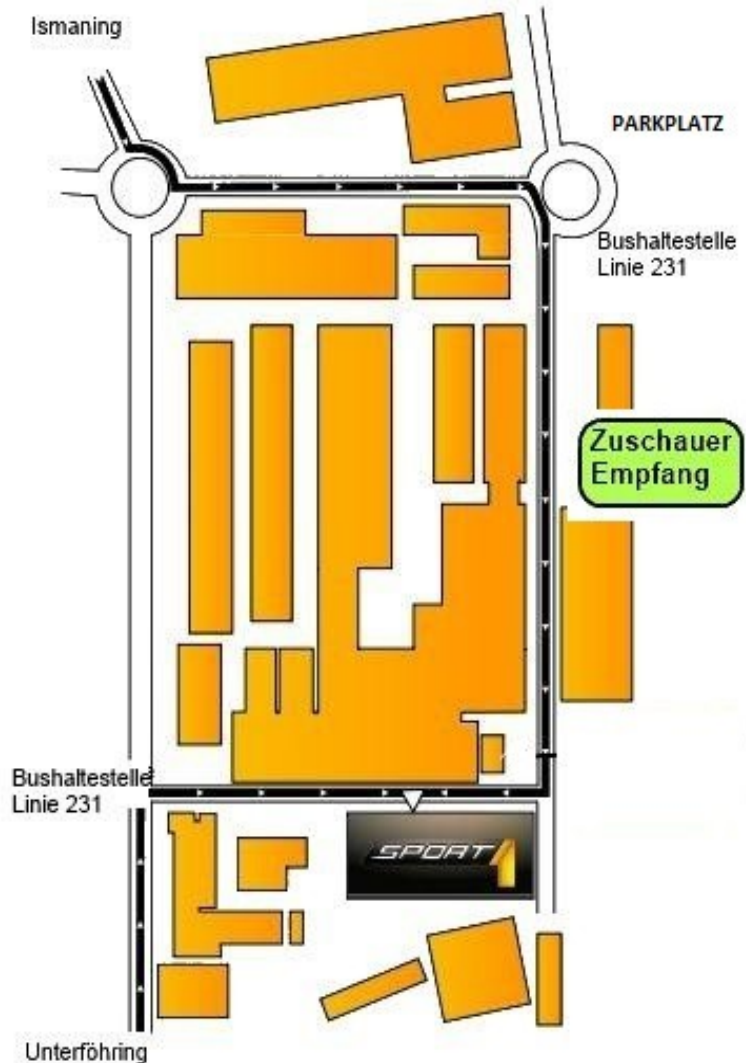

Achtung: Am 14.02. und 21.02. findet der Zuschauerempfang im Studio 4 statt!!
(nicht in der Zuschauerhalle!)

achten Sie vor Ort bitte zusätzl. auf die Beschilderung