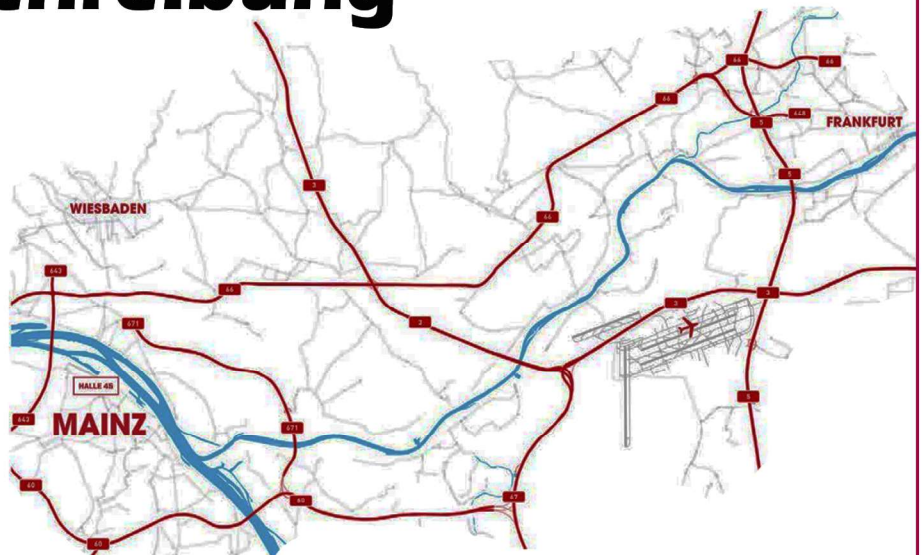

Anfahrtsbeschreibung

Halle 45

Hauptstr. 17-19

(Eingabe Navi:
Schützenweg)

55120 Mainz

ANFAHRT MIT DEM AUTO

AUS RICHTUNG FRANKFURT:

- Von A5 am Nord-West-Kreuz Frankfurt auf die A 66 Richtung Wiesbaden/Mainz
- Am Schiersteiner Kreuz auf A 643 Richtung Mainz, Ausfahrt Mainz/Gonsenheim *

AUS RICHTUNG KÖLN / MÜNCHEN:

- Von A3 am AB Kreuz Wiesbaden auf die A 66 Richtung Wiesbaden/Mainz
- Am Schiersteiner Kreuz auf A 643 Richtung Mainz, Ausfahrt Mainz/Gonsenheim *

AUS RICHTUNG STUTTART:

- Von A5 AB Kreuz Walldorf auf die A6 Richtung Hockenheim
- Am AB Dreieck Hockenheim auf die A 61 Richtung Worms
- Am AB Kreuz Alzey auf die A 63 Richtung Mainz
- Am AB Kreuz Mainz Süd auf A 60 Richtung Wiesbaden
- Am AB Dreieck Mainz auf A 643 Richtung Wiesbaden, Ausfahrt Mainz/Gonsenheim *

*Im Kreisverkehr geradeaus, links abbiegen auf **An der Krimm**. Rechts abbiegen auf **Erzbergerstraße**. Links ab auf **An der Bruchspritze**, weiter auf **Am Schützenweg**, Beschilderung der HALLE 45 zu den Parkplätzen P1 & P2 folgen.

ANREISE ÖPNV

HALTESTELLE ZWERCHALLEE

- Straßenbahnlinien 50, 51
- Buslinien 60, 62, 63, 80, 81, 92

HALTESTELLE ALTE WAGGONFABRIK

- Buslinien 60, 63, 80, 81,92

HALTESTELLE MAINZ-WAGGONFABRIK

- Bahnlinien RE 13, RB 31