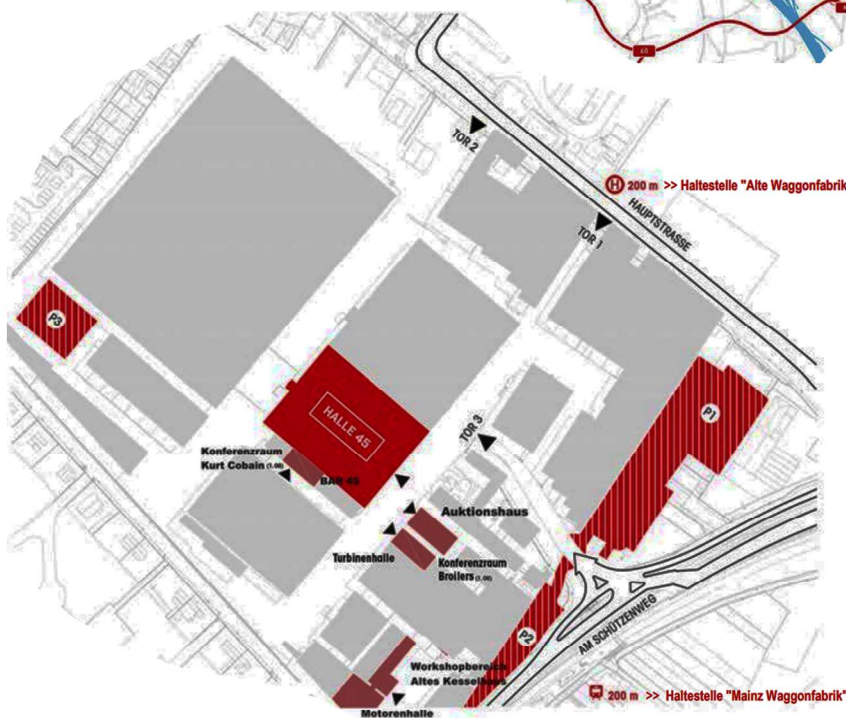

Anfahrtsbeschreibung

Halle 45

Hauptstr. 17-19

(Eingabe Navi:
Schützenweg)

55120 Mainz

ANFAHRT MIT DEM AUTO

AUS RICHTUNG FRANKFURT:

- Von A5 am Nord-West-Kreuz Frankfurt auf die A 66 Richtung Wiesbaden/Mainz
- Am Schiersteiner Kreuz auf A 643 Richtung Mainz, Ausfahrt Mainz/Gonsenheim *

*Im Kreisverkehr geradeaus, links abbiegen auf **An der Krimm**. Rechts abbiegen auf **Erzbergerstraße**. Links ab auf **An der Bruchspritze**, weiter auf **Am Schützenweg**, Beschilderung der HALLE 45 zu den Parkplätzen P1 & P2 folgen.