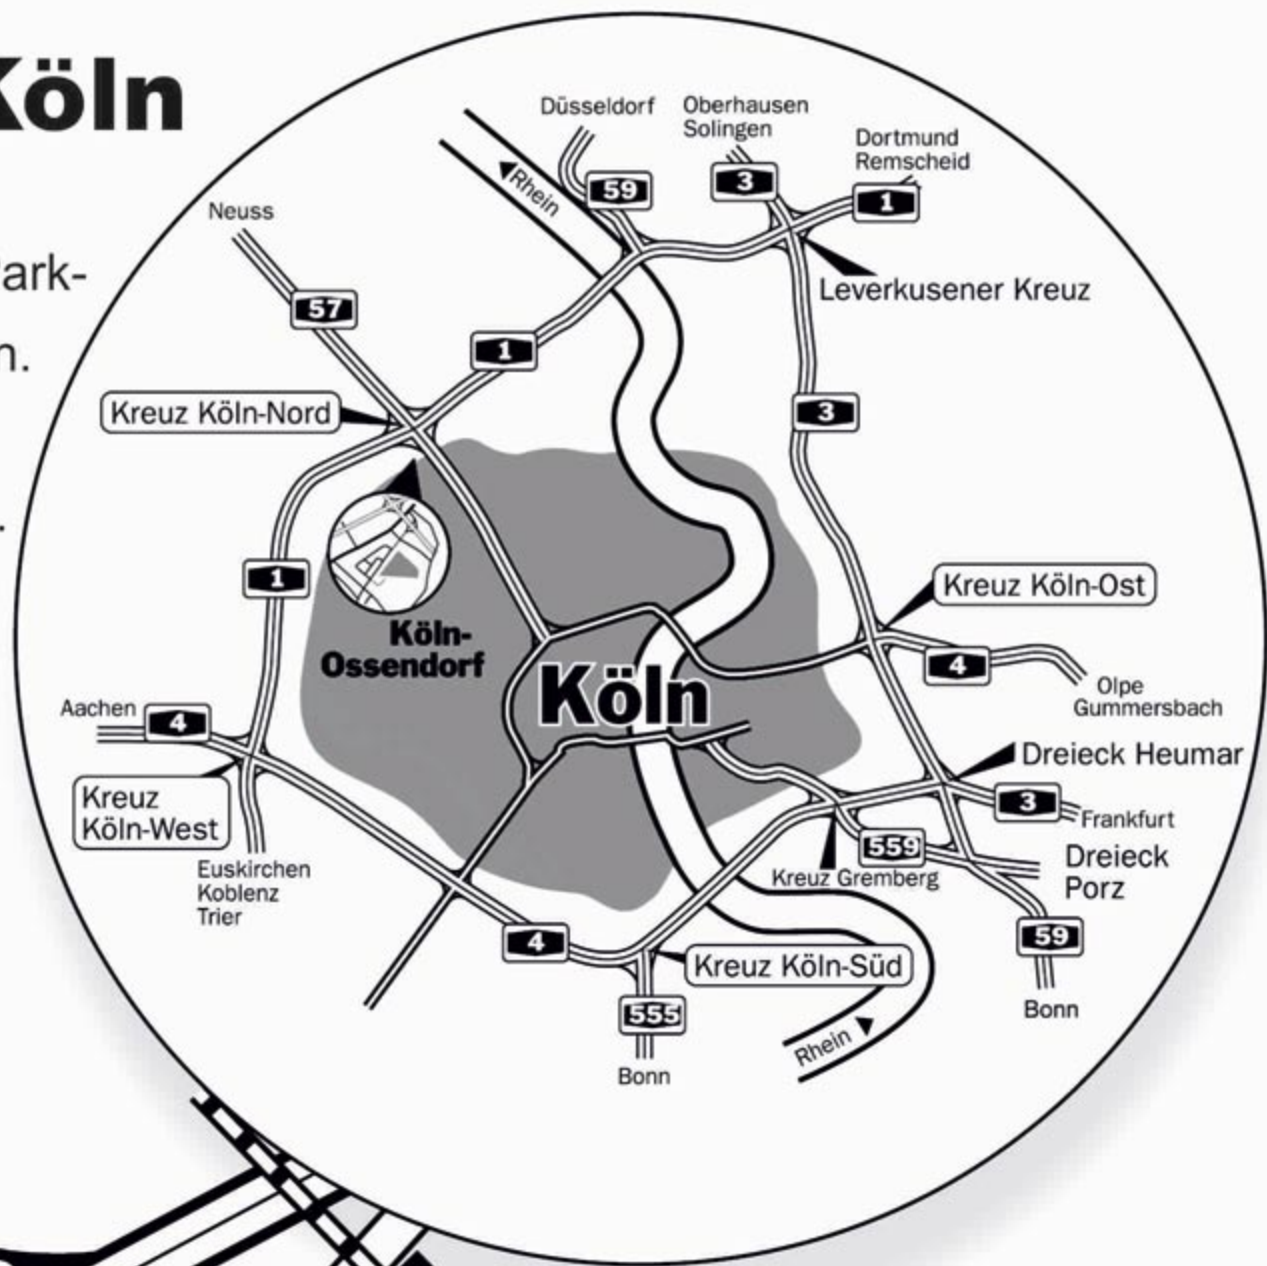

# Wegbeschreibung zum TV-Studio Köln

**Claudius-Dornier-Str. 5b  
50829 Köln**

Bitte nutzen Sie die freien Park-  
plätze in den umliegenden Straßen.  
Der Zuschauereingang ist am Studio  
gut sichtbar ausgewiesen.

**Zuschauereingang**  
**TV-Studio Köln**  
Claudius-Dornier-Str. 5b  
50829 Köln

**Haltestelle  
Äußere Kanalstr.**  
Straßenbahn Linie 3 und 4  
Buslinie 139

**Haltestelle  
Ossendorf**  
Straßenbahn Linie 5  
Buslinie 148 und 127

**50829 Köln  
Ossendorf**