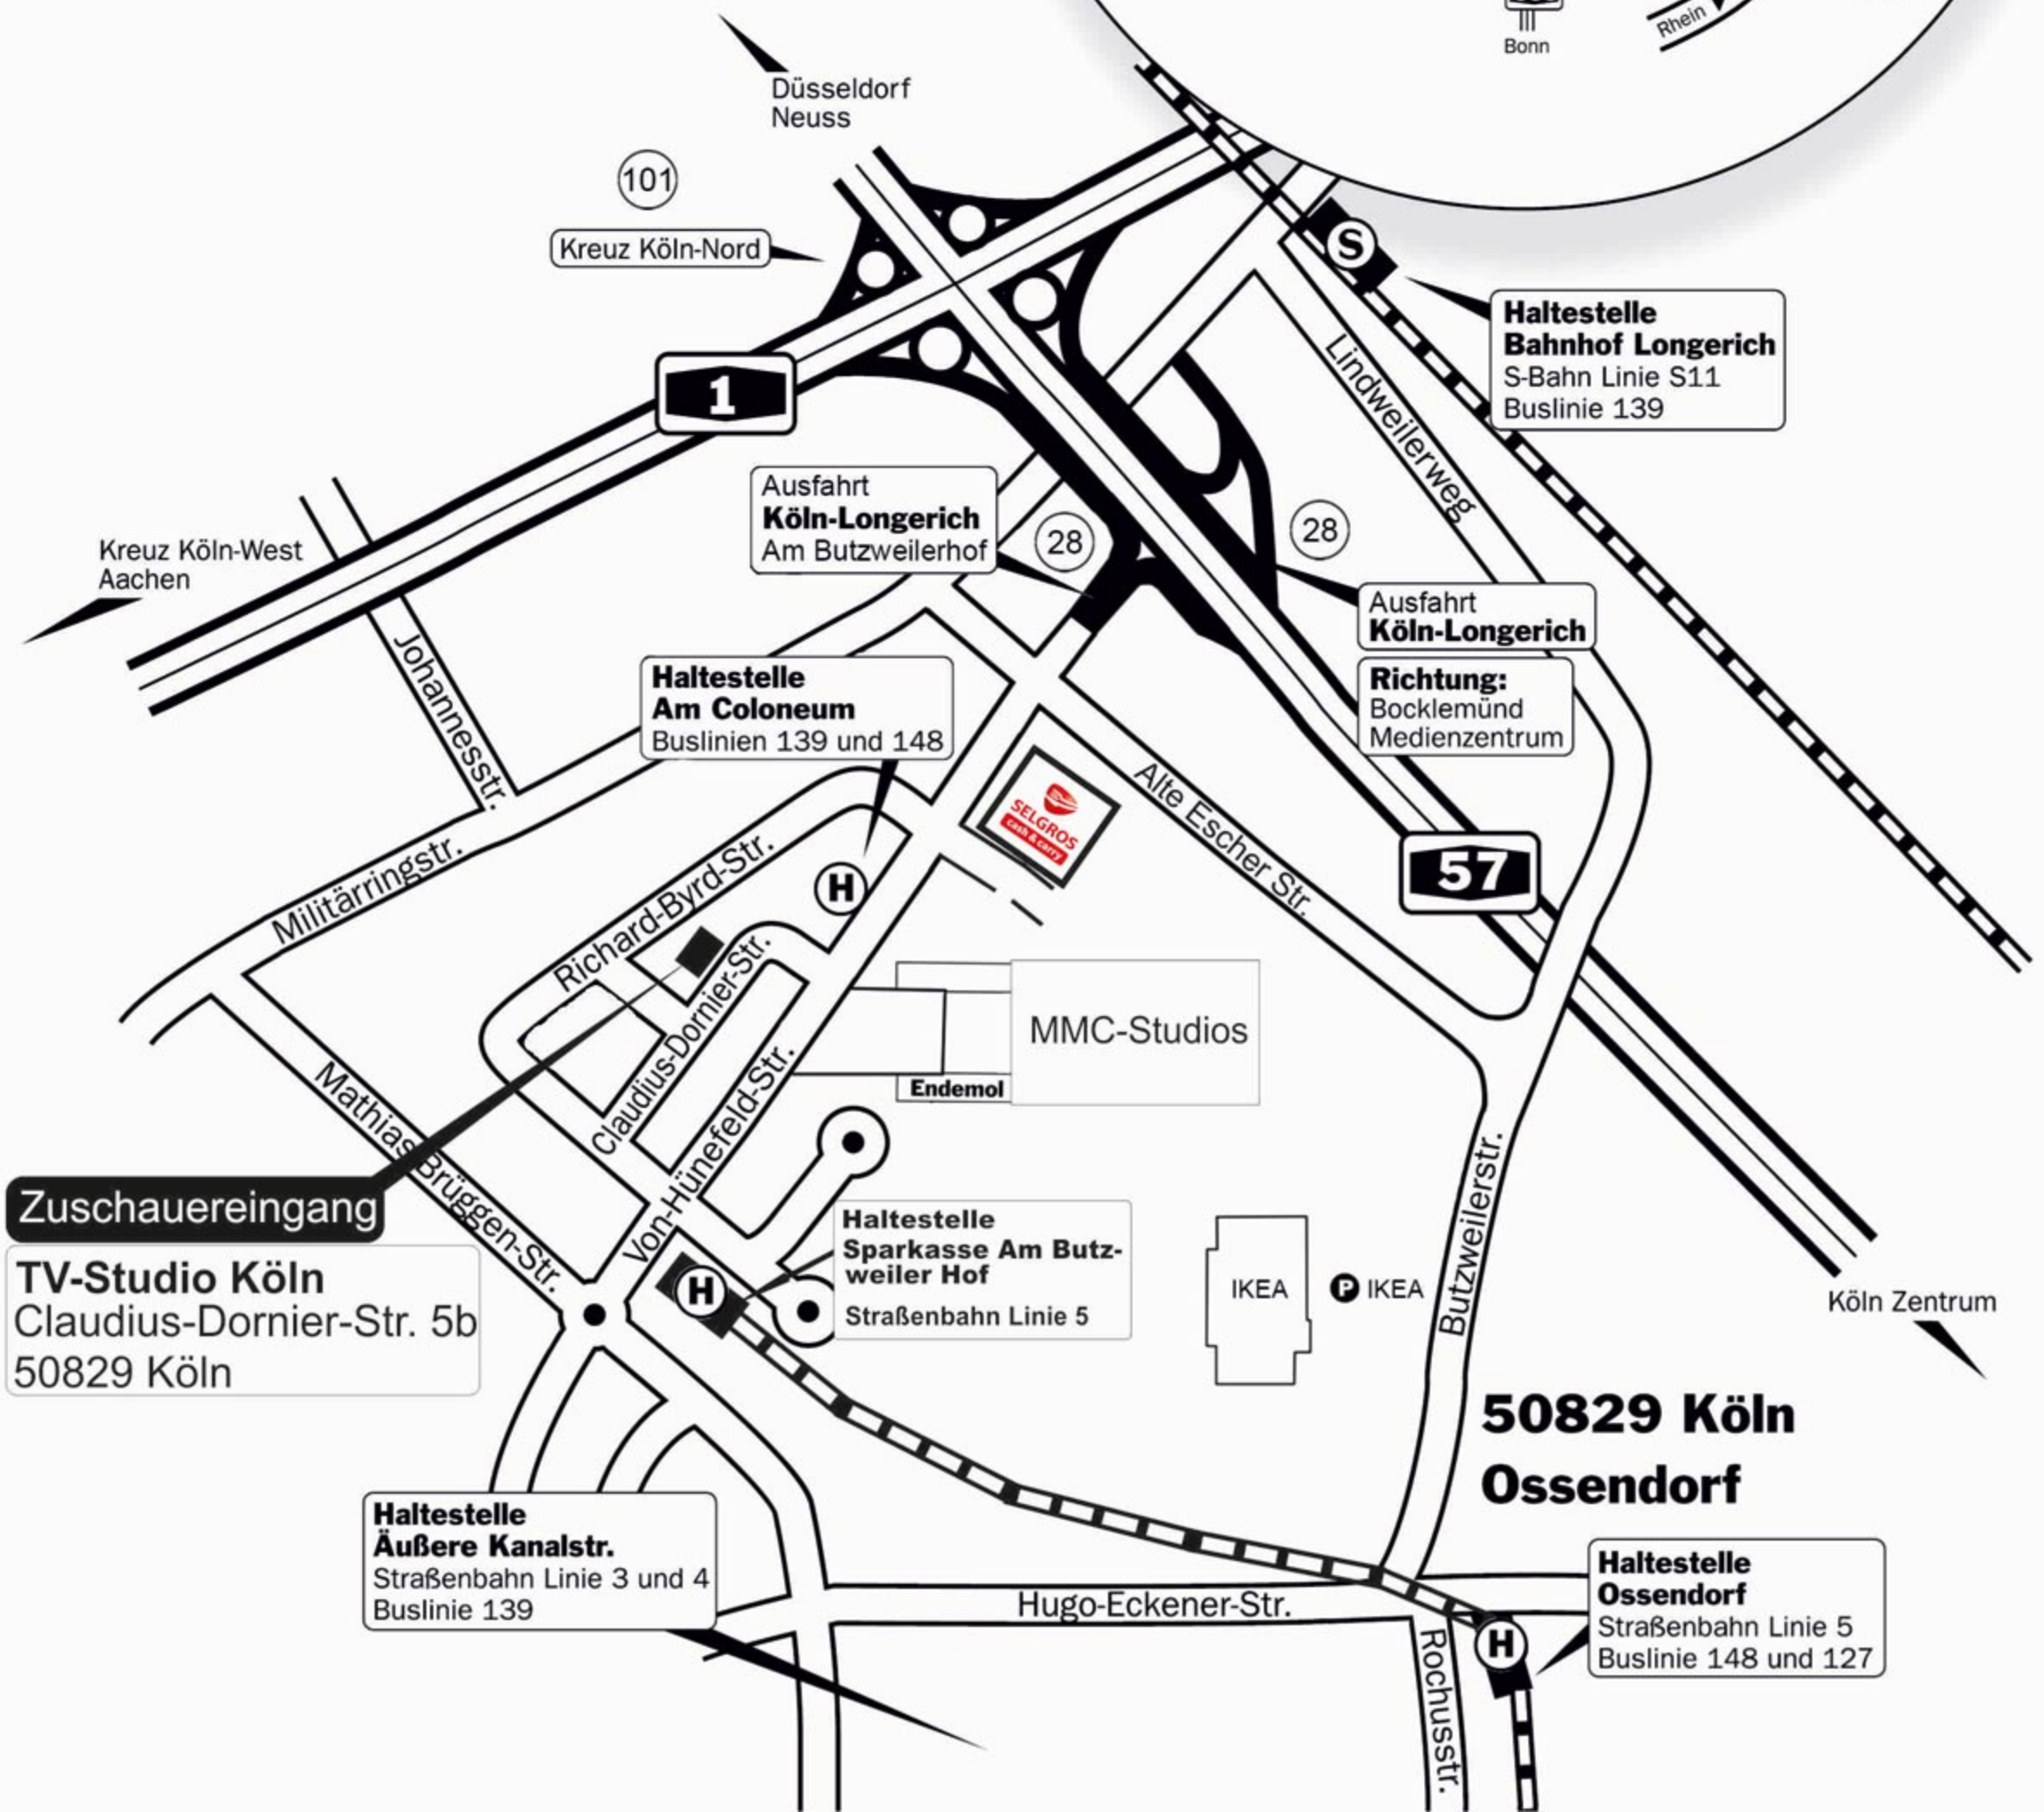

# Wegbeschreibung zum TV-Studio Köln

**Claudius-Dornier-Str. 5b  
50829 Köln**

Bitte nutzen Sie die freien Park-  
plätze in den umliegenden Straßen.  
Der Zuschauereingang ist am Studio  
gut sichtbar ausgewiesen.

**Zuschauereingang**  
**TV-Studio Köln**  
Claudius-Dornier-Str. 5b  
50829 Köln

**Haltestelle  
Äußere Kanalstr.**  
Straßenbahn Linie 3 und 4  
Buslinie 139

**Haltestelle  
Ossendorf**  
Straßenbahn Linie 5  
Buslinie 148 und 127

**50829 Köln  
Ossendorf**