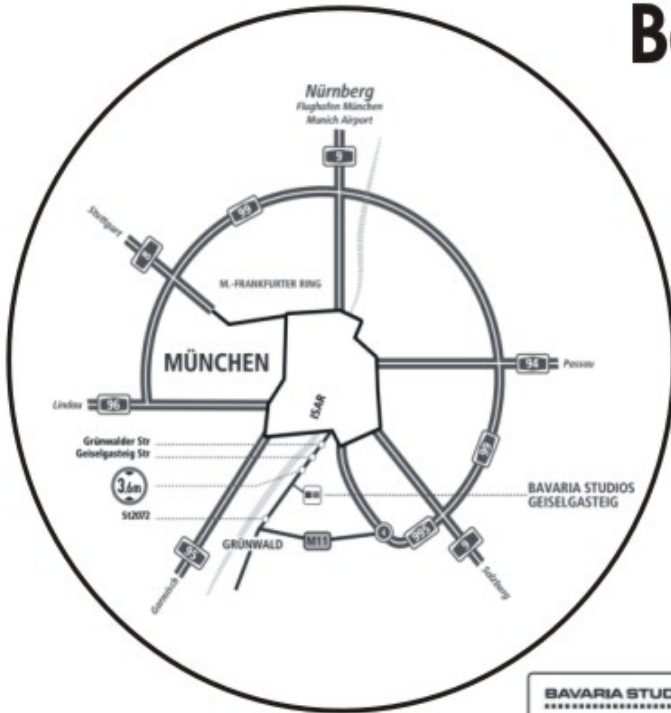

# Wegbeschreibung

## Bavaria Studios

Bavariafilmplatz 7  
82031 Geiselgasteig

Bitte nutzen Sie die Parkflächen für Besucher  
(Zufahrt über Bavariafilmstraße)

**A92** | Von München Airport kommend  
Fahren Sie auf der Autobahn Richtung München.  
Am Autobahnkreuz München Nord weiter in Richtung Salzburg (A99).  
Am Autobahnkreuz Brunnthal weiter in Richtung Garmisch (A995).  
Ausfahrt Oberhaching nehmen und weiter in Richtung Grünwald fahren.  
In Grünwald an der ersten großen beampelten Kreuzung Richtung München  
und den Bavaria Film Hinweisschildern folgen.

**A94** | Von Passau kommend  
Fahren Sie auf der Autobahn (A94) Richtung München.  
Am Autobahnkreuz München Ost weiter in Richtung Salzburg (A99).  
Am Autobahnkreuz Brunnthal weiter in Richtung Garmisch (A995).  
Ausfahrt Oberhaching nehmen und weiter in Richtung Grünwald fahren.  
In Grünwald an der ersten großen beampelten Kreuzung Richtung München  
und den Bavaria Film Hinweisschildern folgen.

**A95** | Von Garmisch kommend  
Fahren Sie auf der Autobahn (A95) Richtung München.  
Am Autobahnende kommen Sie auf den Mittleren Ring.  
Hier rechts halten und Richtung Zoo fahren.  
Nach ca. 3 Kilometern auf dem Mittleren Ring Ausfahrt Grünwalder Stadion  
nehmen und Richtung Grünwald (Grünwalder Straße) weiterfahren.  
Dann den Bavaria Film Hinweisschildern folgen.