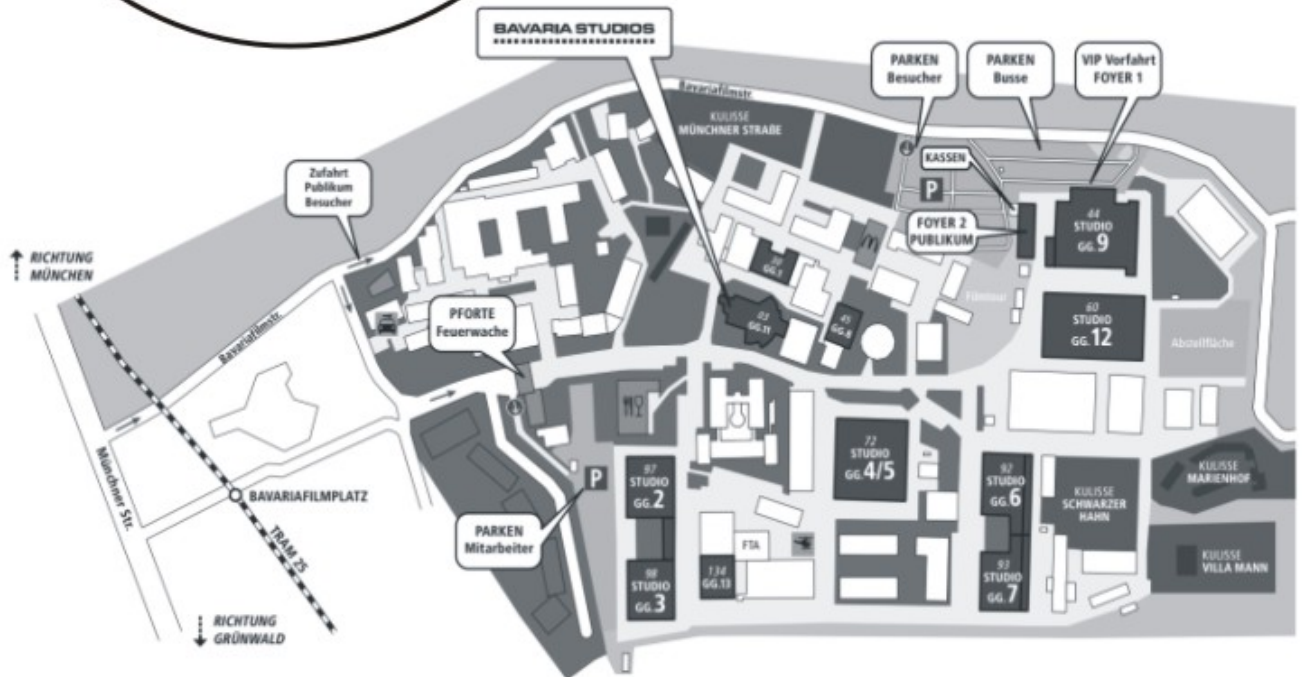

# Wegbeschreibung

## Bavaria Studios

Bavariafilmplatz 7  
82031 Geiselgasteig

Bitte nutzen Sie die Parkflächen für Besucher  
(Zufahrt über Bavariafilmstraße)

**A92** | Von München Airport kommend  
Fahren Sie auf der Autobahn Richtung München.  
Am Autobahnkreuz München Nord weiter in Richtung Salzburg (A99).  
Am Autobahnkreuz Brunnthal weiter in Richtung Garmisch (A995).  
Ausfahrt Oberhaching nehmen und weiter in Richtung Grünwald fahren.  
In Grünwald an der ersten großen beampelten Kreuzung Richtung München  
und den Bavaria Film Hinweisschildern folgen.

**A94** | Von Passau kommend  
Fahren Sie auf der Autobahn (A94) Richtung München.  
Am Autobahnkreuz München Ost weiter in Richtung Salzburg (A99).  
Am Autobahnkreuz Brunnthal weiter in Richtung Garmisch (A995).  
Ausfahrt Oberhaching nehmen und weiter in Richtung Grünwald fahren.  
In Grünwald an der ersten großen beampelten Kreuzung Richtung München  
und den Bavaria Film Hinweisschildern folgen.

**A95** | Von Garmisch kommend  
Fahren Sie auf der Autobahn (A95) Richtung München.  
Am Autobahnende kommen Sie auf den Mittleren Ring.  
Hier rechts halten und Richtung Zoo fahren.  
Nach ca. 3 Kilometern auf dem Mittleren Ring Ausfahrt Grünwalder Stadion  
nehmen und Richtung Grünwald (Grünwalder Straße) weiterfahren.  
Dann den Bavaria Film Hinweisschildern folgen.